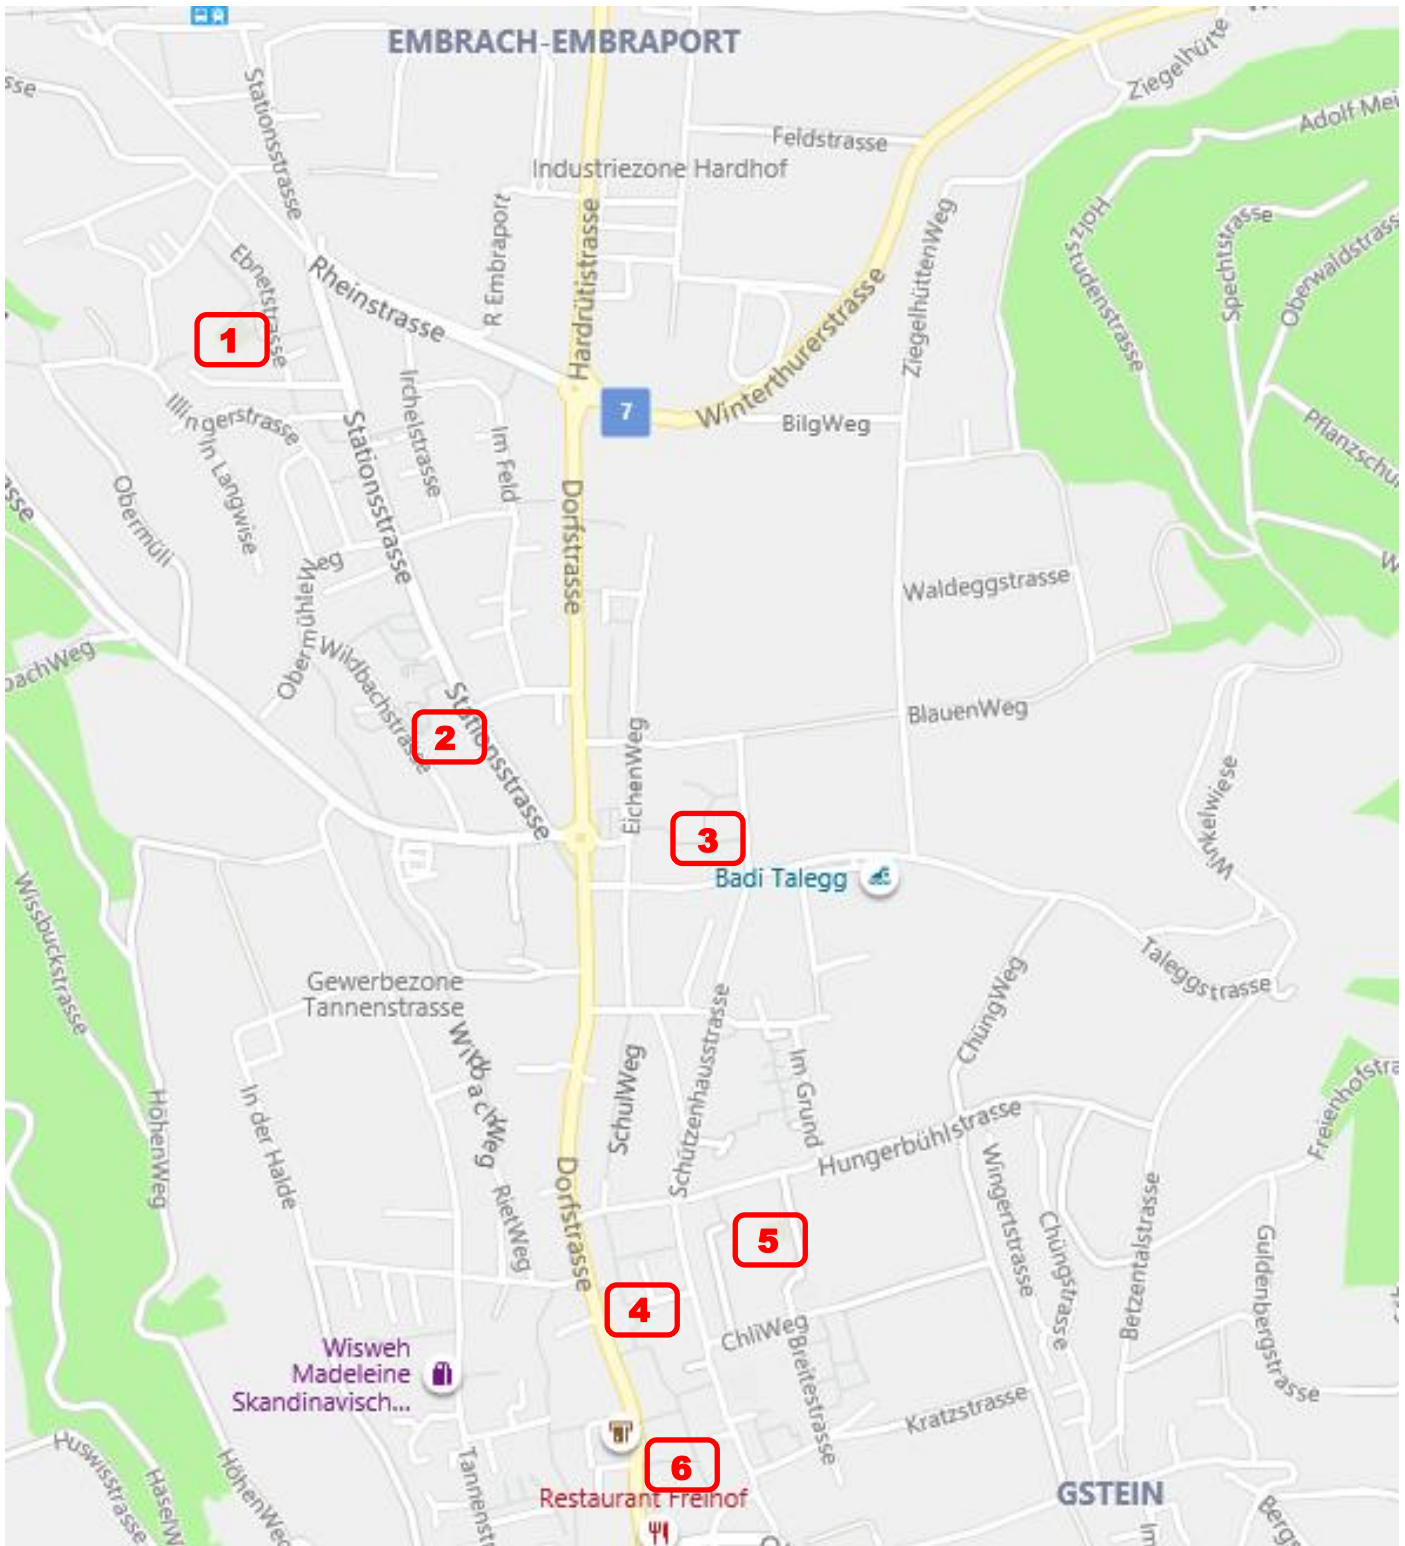

## Plan Schulgebäude

1. Schulhaus Ebnet + Kindergarten Ebnet (rot, grün, blau, gelb) **Ebnetstrasse 11**
2. Kindergarten Dreispitz **Stationsstrasse 21**
3. Kindergarten Vorderbächli **Schützenhausstrasse 95**
4. Kindergarten Dorf 1+2 **Kindergartenweg 2**
5. Schulhaus Hungerbühl **Hungerbühlstrasse 22**
6. Schulhaus Dorf + Kindergarten Dorf 3 **Dorfstr. 4 / Schützenhausstrasse 17**